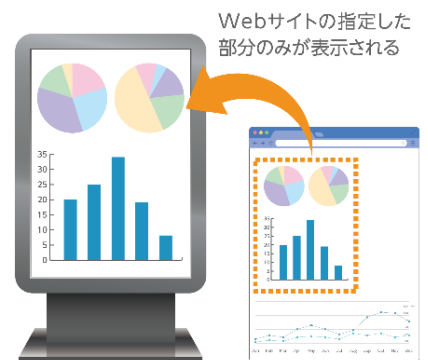

複数拠点で同時配信！
どこからでも登録可能！

インターネット

クリッピング機能

特許取得技術 特許第5798264号

ポイント①

クリッピングした内容を画面いっぱい拡大できる

ポイント②

クリッピングした縦長の内容を自動スクロールして全体を表示できる

ポイント③

Webサイトの内容が変わるとコンテンツの内容が変わる

クリッピング機能はデジタルサイネージのコンテンツ作成(運営)を格段に『楽』にします

- ◆ イン트라サイトのトピックや掲示板を!
- ◆ 自社公開サイトのおススメ・商品詳細情報を!
- ◆ 自社Webシステムの重要なコンテンツを!

※ 転載許可のないサイトのクリッピングはご利用になれません。
※ サイトの仕様上、クリッピングできない場合もございます。