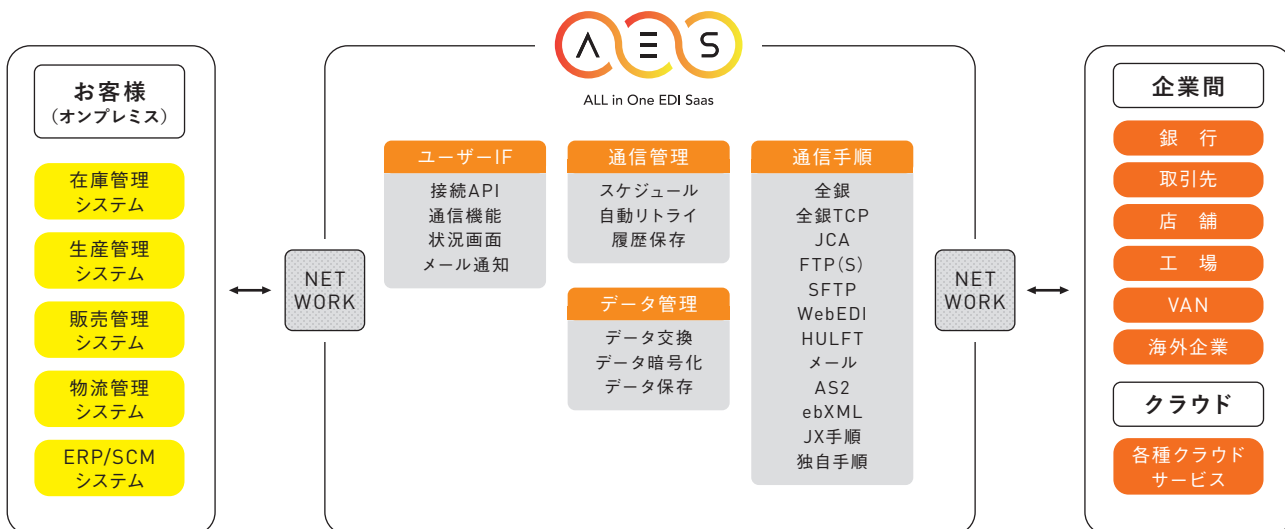

○ 導入概要イメージ

デジタルトランスコミュニケーションズ株式会社

〒160-0021 東京都新宿区歌舞伎町2-2-14 新宿KSビル7階

TEL:03-5155-6260 FAX:03-5155-6265 E-mail:sales@dtcom.jp URL:https://www.dtcom.jp

DTC AES | Q